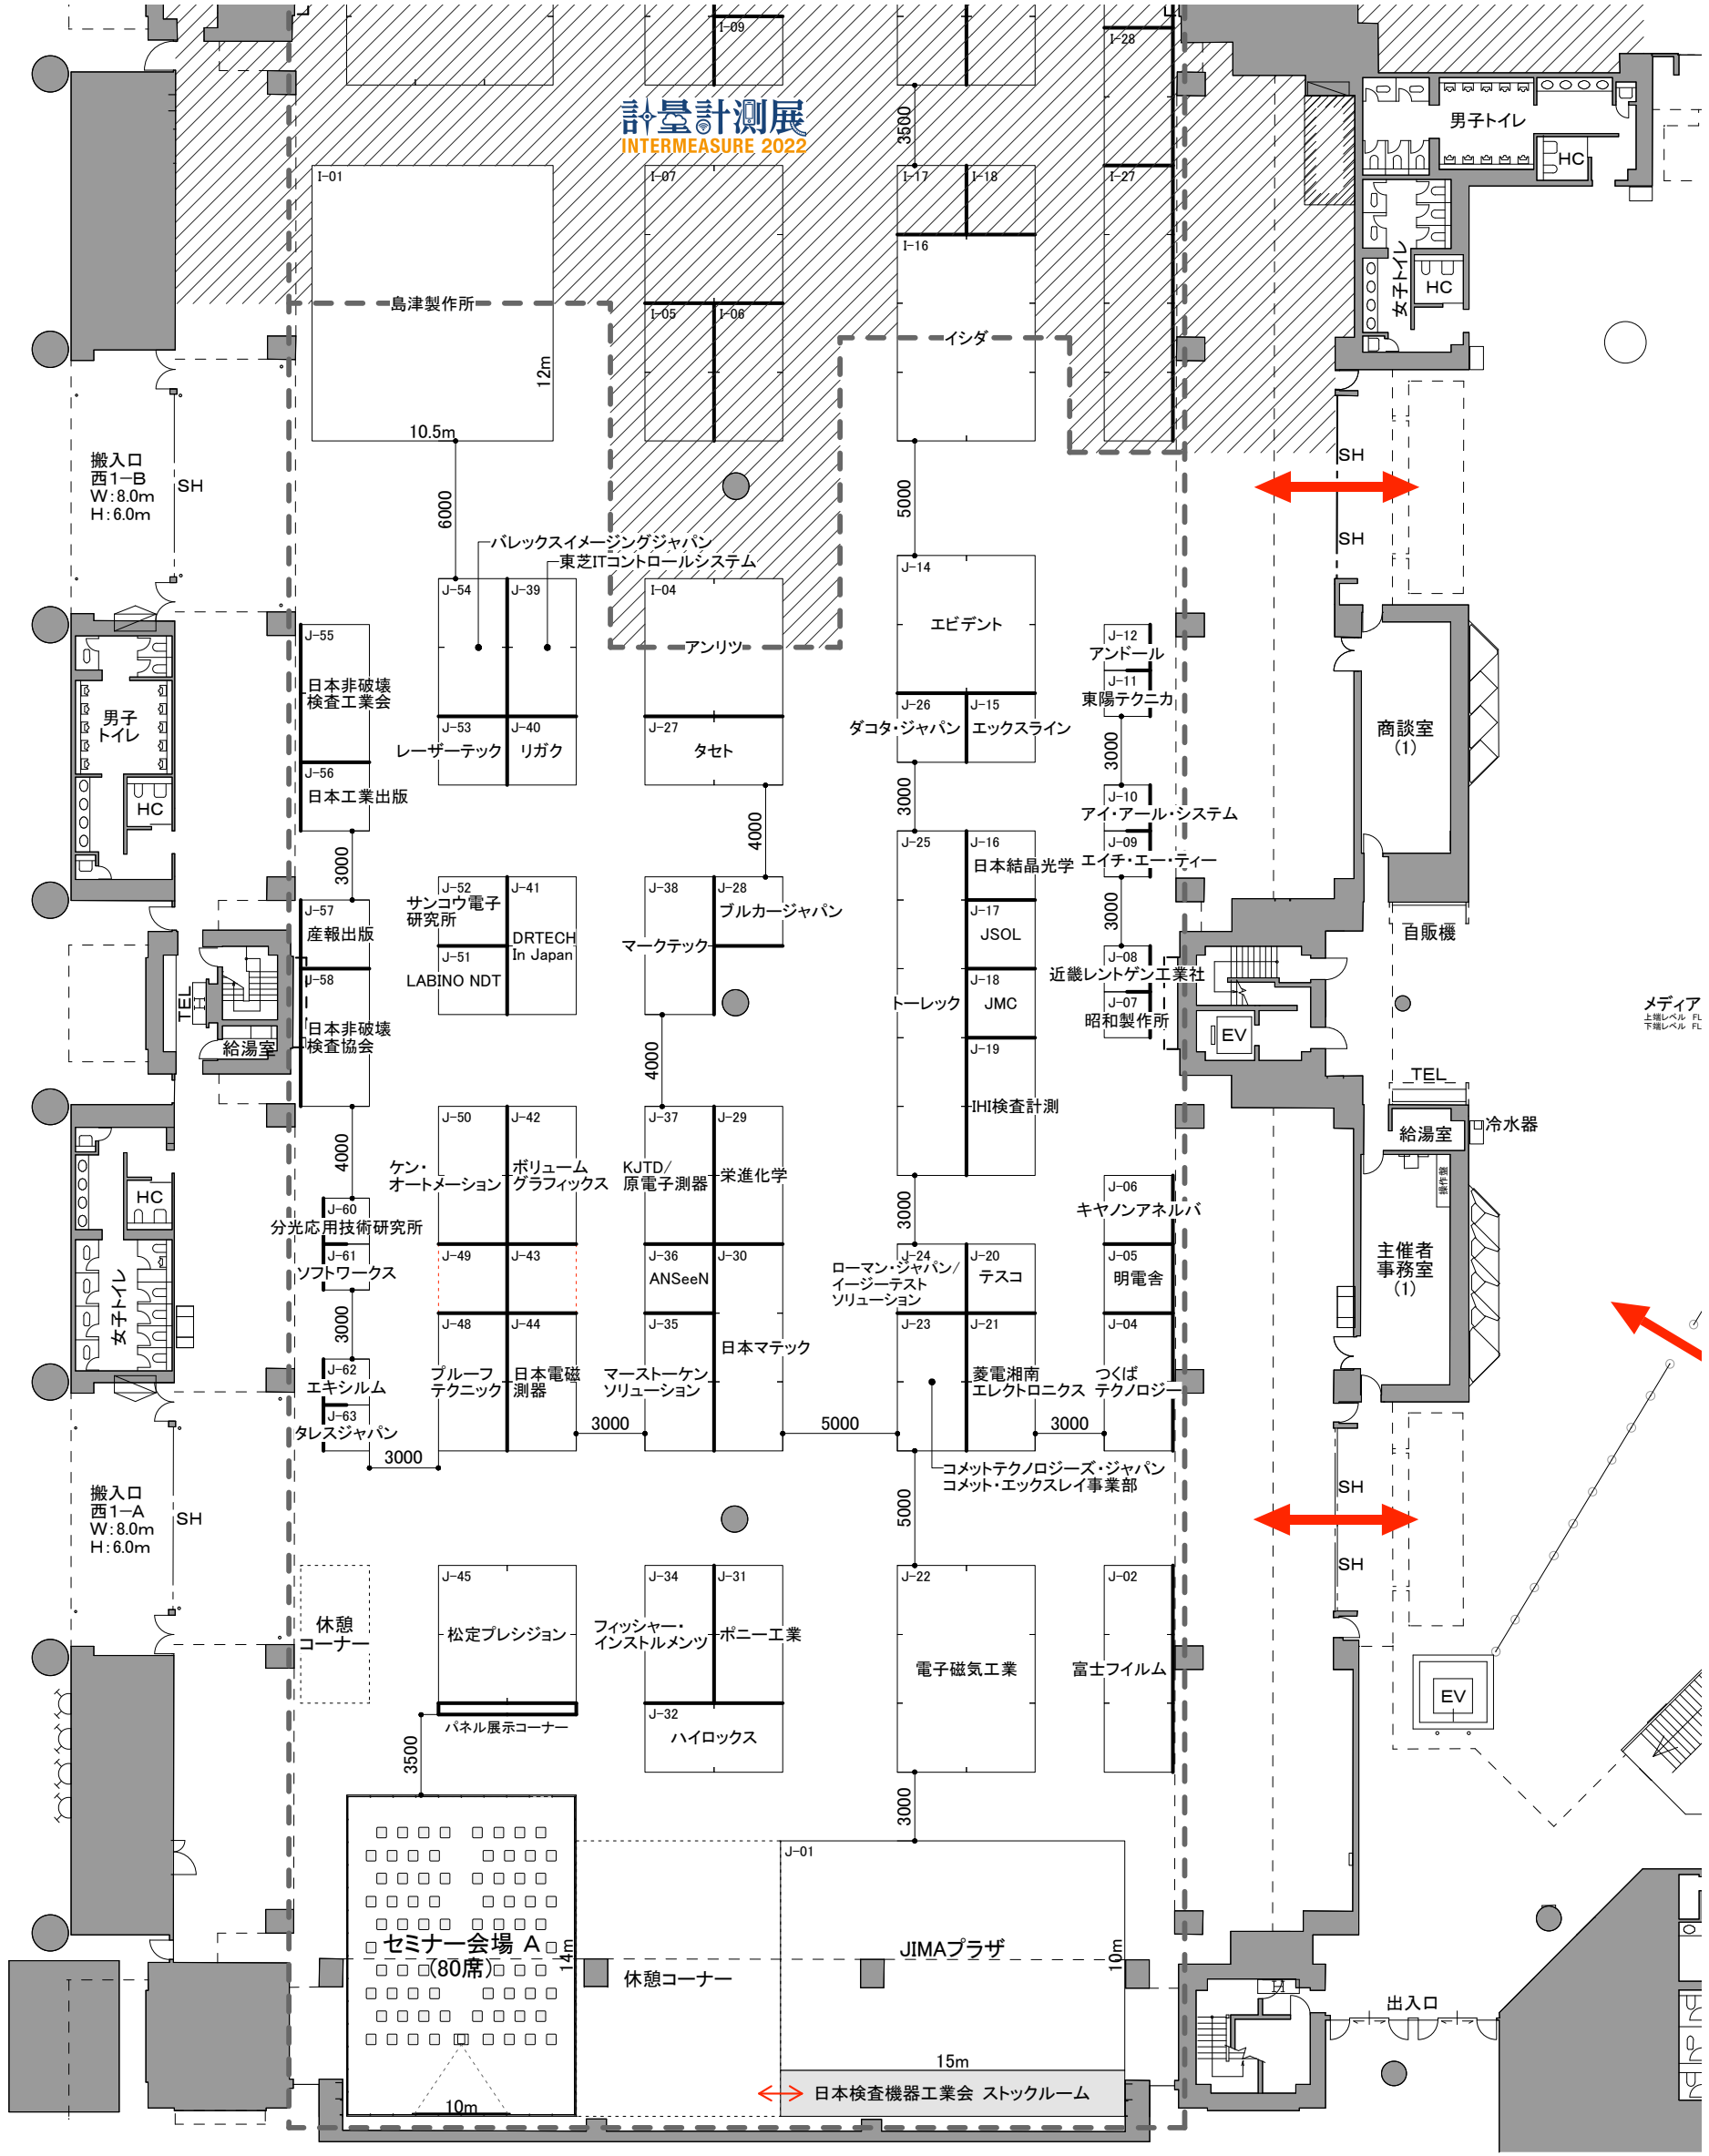

scale=1/300(A3)
 2022.07.15

西1ホール