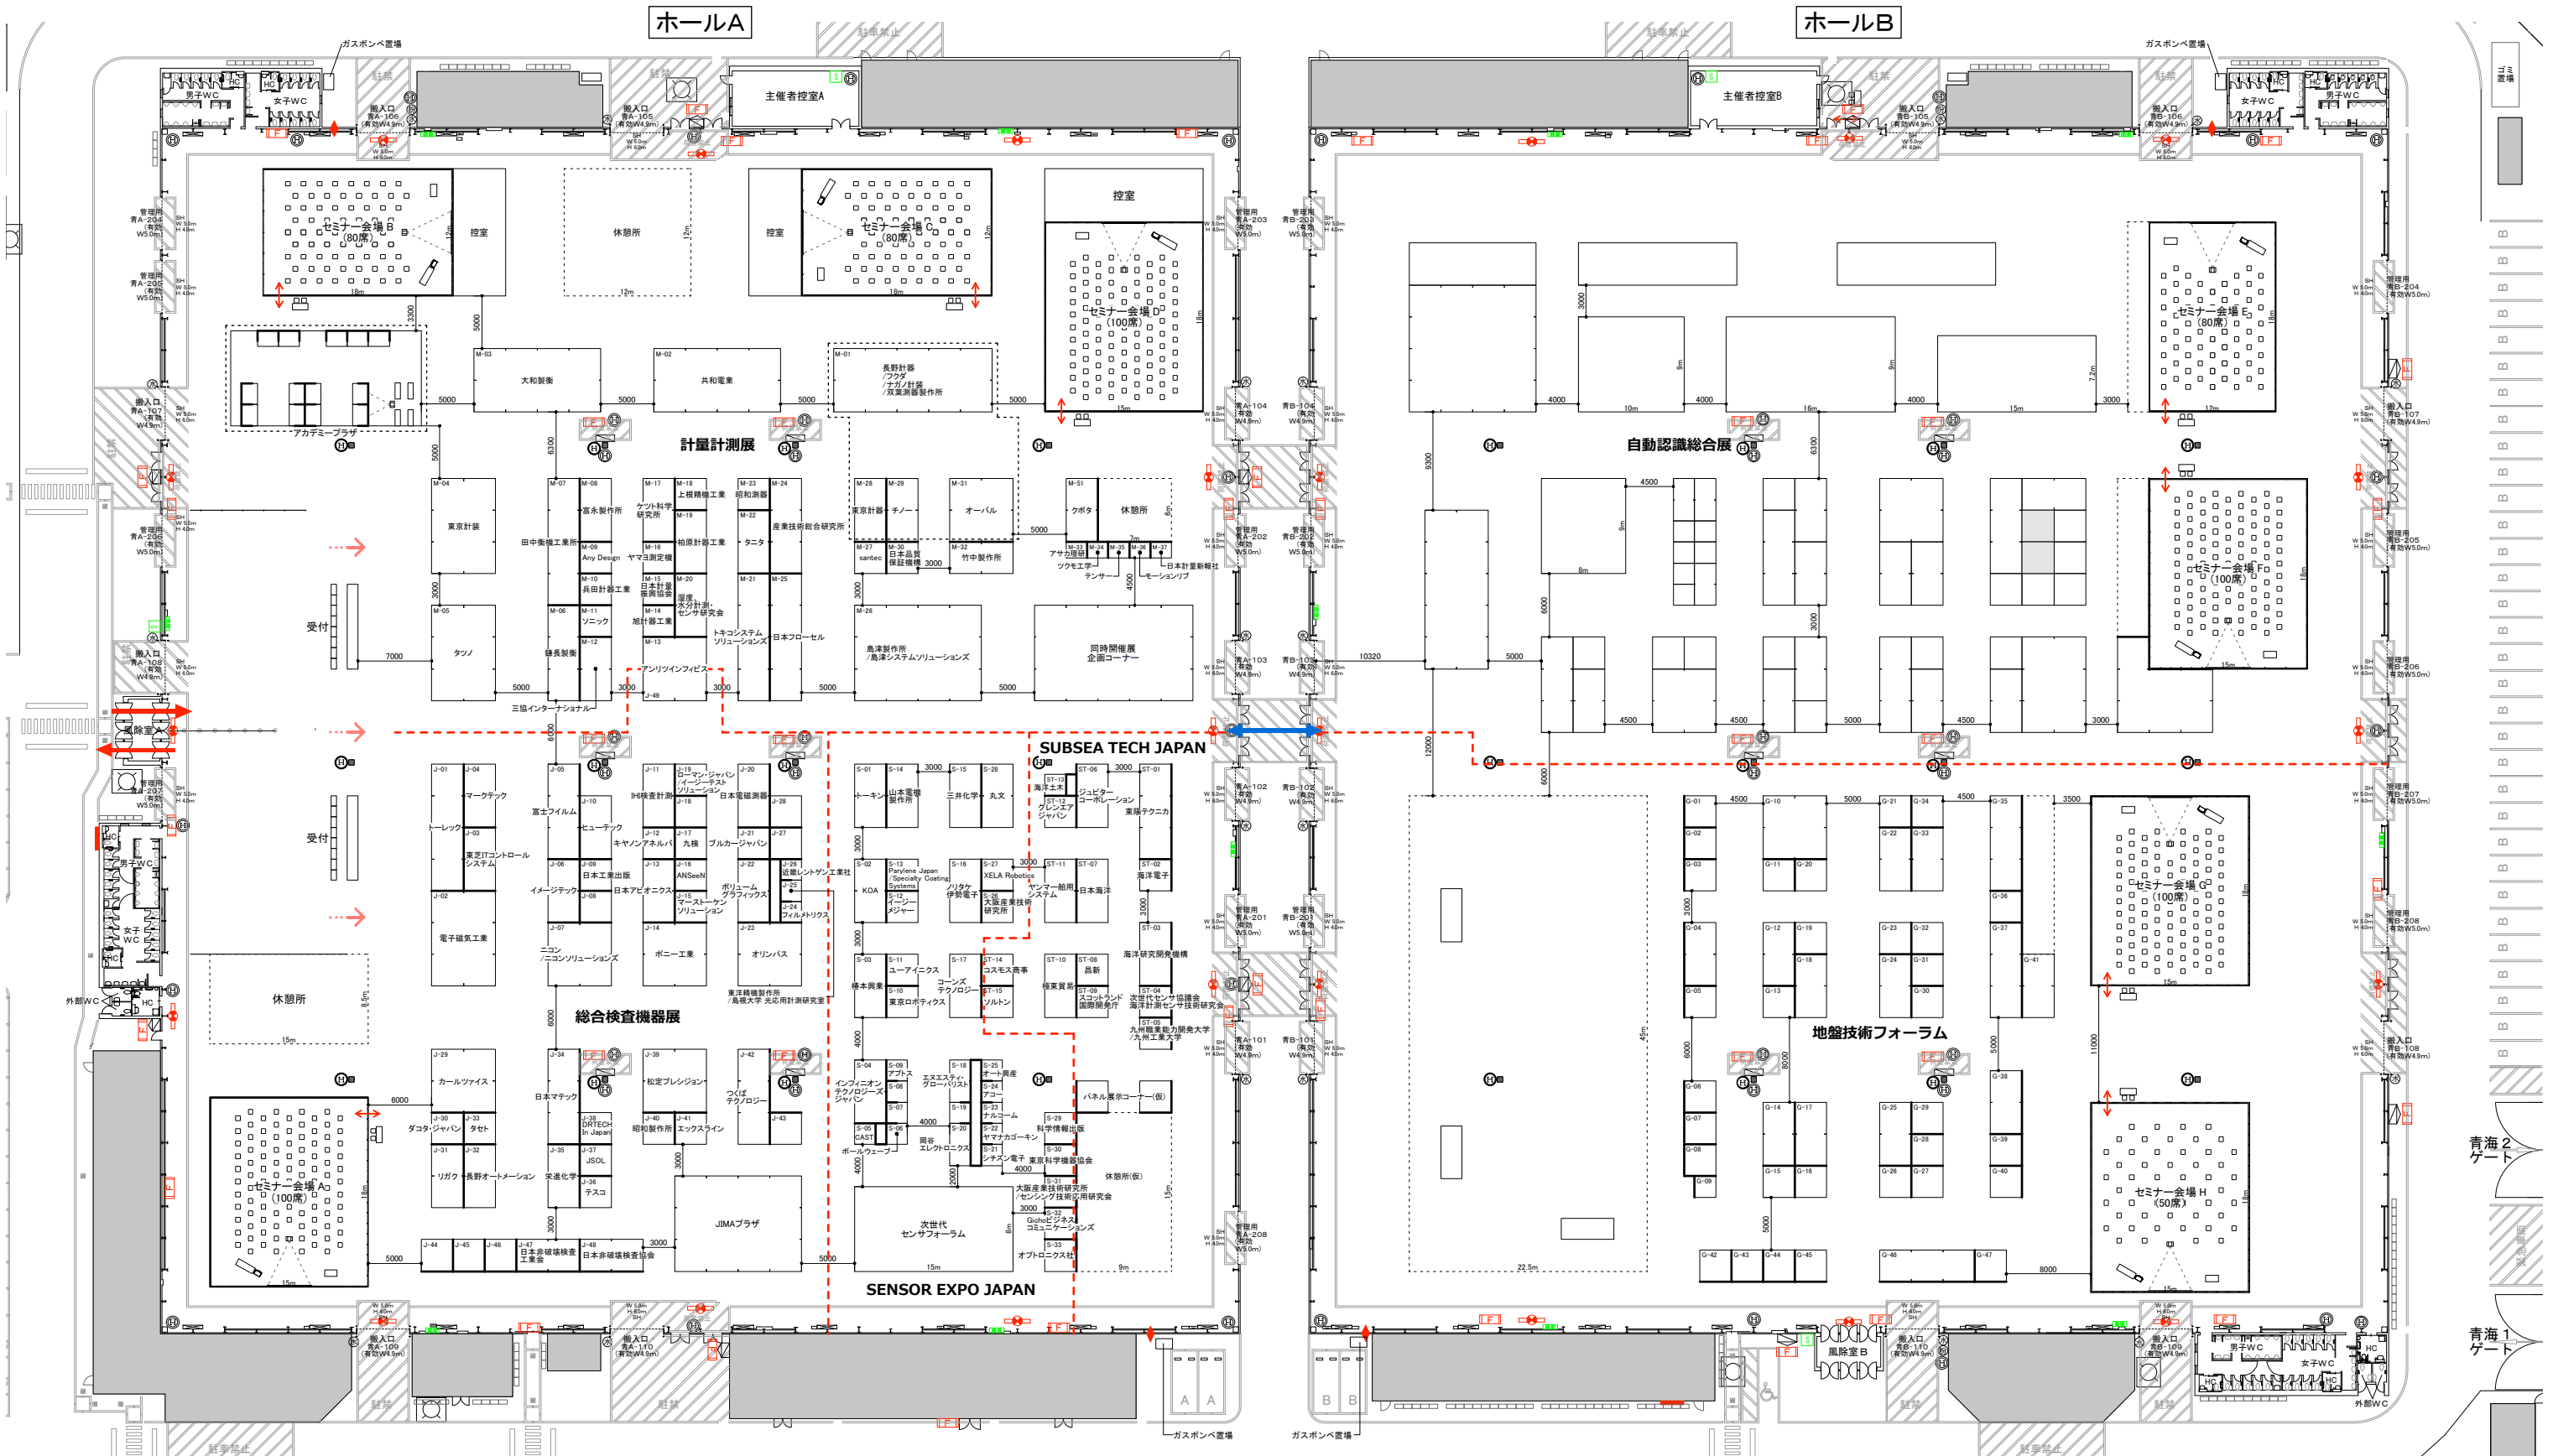

scale=1/600 (A3)

会期:2021年2月17日(水)~19日(金)  
10:00~17:00

会場:東京ビッグサイト 青海展示棟 ホールA・B

搬入:2021年2月15日(月) 8:30~18:00

2021年2月16日(火)8:30~18:00

搬出:2021年2月19日(金)17:00~20:30

青海2  
ゲート

青海1  
ゲート